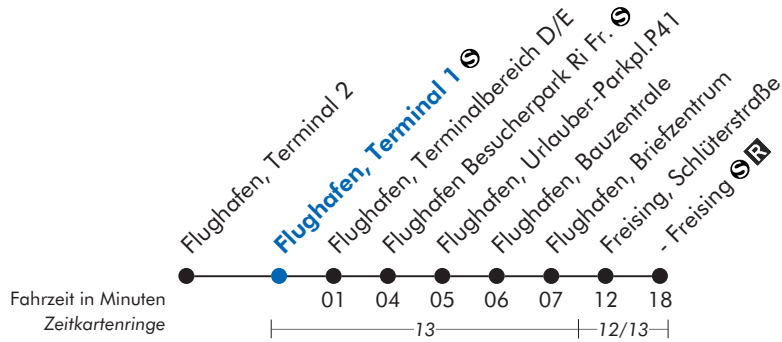

Flughafen, Terminal 1

Uhr	täglich			Uhr
3	41			3
4	21			4
5	01	21	41	5
6	01	21	41	6
7	01	21	41	7
8	01	21	41	8
9	01	21	41	9
10	01	21	41	10
11	01	21	41	11
12	01	21	41	12
13	01	21	41	13
14	01	21	41	14
15	01	21	41	15
16	01	21	41	16
17	01	21	41	17
18	01	21	41	18
19	01	21	41	19
20	01	21	41	20
21	01	21	41	21
22	01	21	41	22
23	01	21	41	23
0	01	21	41	0
1	01			1

Hinweis: Keine Kurzstrecke zwischen Flughafen, Briefzentrum und Freising, Schlüterstraße in beiden Richtungen

In Freising Anschluss zu Regionalzügen in Richtung Regensburg/Passau - Landshut (Bay)

In den Fahrzeugen dieser MVV-Regionalbuslinie werden - soweit betrieblich möglich - auch Tages-, Wochen- und Monatskarten verkauft.