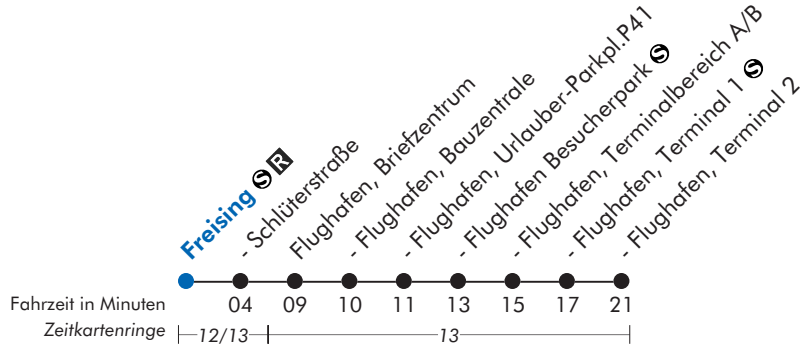

Freising ☺ R

Uhr	täglich	Uhr
2	45	2
3	25	3
4	05 45	4
5	05 25 45	5
6	05 25 45	6
7	05 25 45	7
8	05 25 45	8
9	05 25 45	9
10	05 25 45	10
11	05 25 45	11
12	05 25 45	12
13	05 25 45	13
14	05 25 45	14
15	05 25 45	15
16	05 25 45	16
17	05 25 45	17
18	05 25 45	18
19	05 25 45	19
20	05 25 45	20
21	05 25 45	21
22	05 25 45	22
23	05 25 45	23
0	05 25	0

Hinweis: Keine Kurzstrecke zwischen Freising, Schlüterstraße und Flughafen, Briefzentrum in beiden Richtungen

In Freising Anschluß von Regionalzügen aus Richtung Regensburg/Passau - Landshut (Bay)

In den Fahrzeugen dieser MVV-Regionalbuslinie werden - soweit betrieblich möglich - auch Tages-, Wochen- und Monatskarten verkauft.