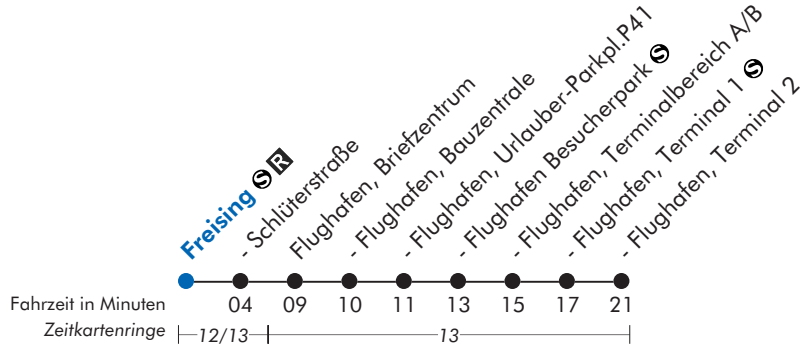

Freising ☺ R

Uhr	täglich			Uhr
2	45			2
3	25			3
4	05	45		4
5	05	25	45	5
6	05	25	45	6
7	05	25	45	7
8	05	25	45	8
9	05	25	45	9
10	05	25	45	10
11	05	25	45	11
12	05	25	45	12
13	05	25	45	13
14	05	25	45	14
15	05	25	45	15
16	05	25	45	16
17	05	25	45	17
18	05	25	45	18
19	05	25	45	19
20	05	25	45	20
21	05	25	45	21
22	05	25	45	22
23	05	25	45	23
0	05	25		0

Hinweis: Keine Kurzstrecke zwischen Freising, Schlüterstraße und Flughafen, Briefzentrum in beiden Richtungen

In Freising Anschluß von Regionalzügen aus Richtung Regensburg/Passau - Landshut (Bay)

In den Fahrzeugen dieser MVV-Regionalbuslinie werden - soweit betrieblich möglich - auch Tages-, Wochen- und Monatskarten verkauft.