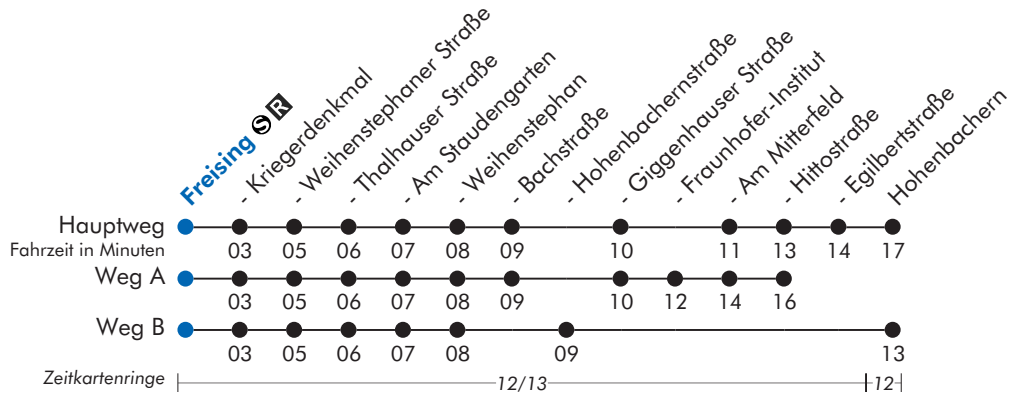

Freising ☉ R

Uhr	Montag - Freitag	Samstag	Sonn- und Feiertag	Uhr
5	52			5
6	12 ^A 32 ^A 52 ^{Ax} 52 ^B			6
7	12 ^B 32 ^A 52			7
8	12 ^A 32 ^A 52	13 ^A		8
9	12 ^A 32 ^A 52	13 ^A		9
10	12 ^A 32 ^A 52	13 ^A	13 ^A	10
11	12 ^A 32 ^A 52	13 ^A	13 ^A	11
12	12 ^A 32 52	13 ^A	13 ^A	12
13	12 [■] 32 52	13 ^A	13 ^A	13
14	12 [■] 32 [■] 52	13 ^A	13 ^A	14
15	12 [■] 32 [■] 52	13 ^A	13 ^A	15
16	12 [■] 32 [■] 52	13 ^A	13 ^A	16
17	12 [■] 32 [■] 52	13 ^A	13 ^A	17
18	12 [■] 32 [■] 52		13 ^A	18
19	12 [■] 32 [■] 52			19
20	12 [■]			20
21				21
22				22
23				23

A = fährt Weg A B = fährt Weg B X = bis Freising, Fraunhofer-Institut ■ = bis Freising, Hittostaße 🚐 = Kleinbus (8 Plätze)
 Am 24. und 31. Dezember Betrieb wie Samstag